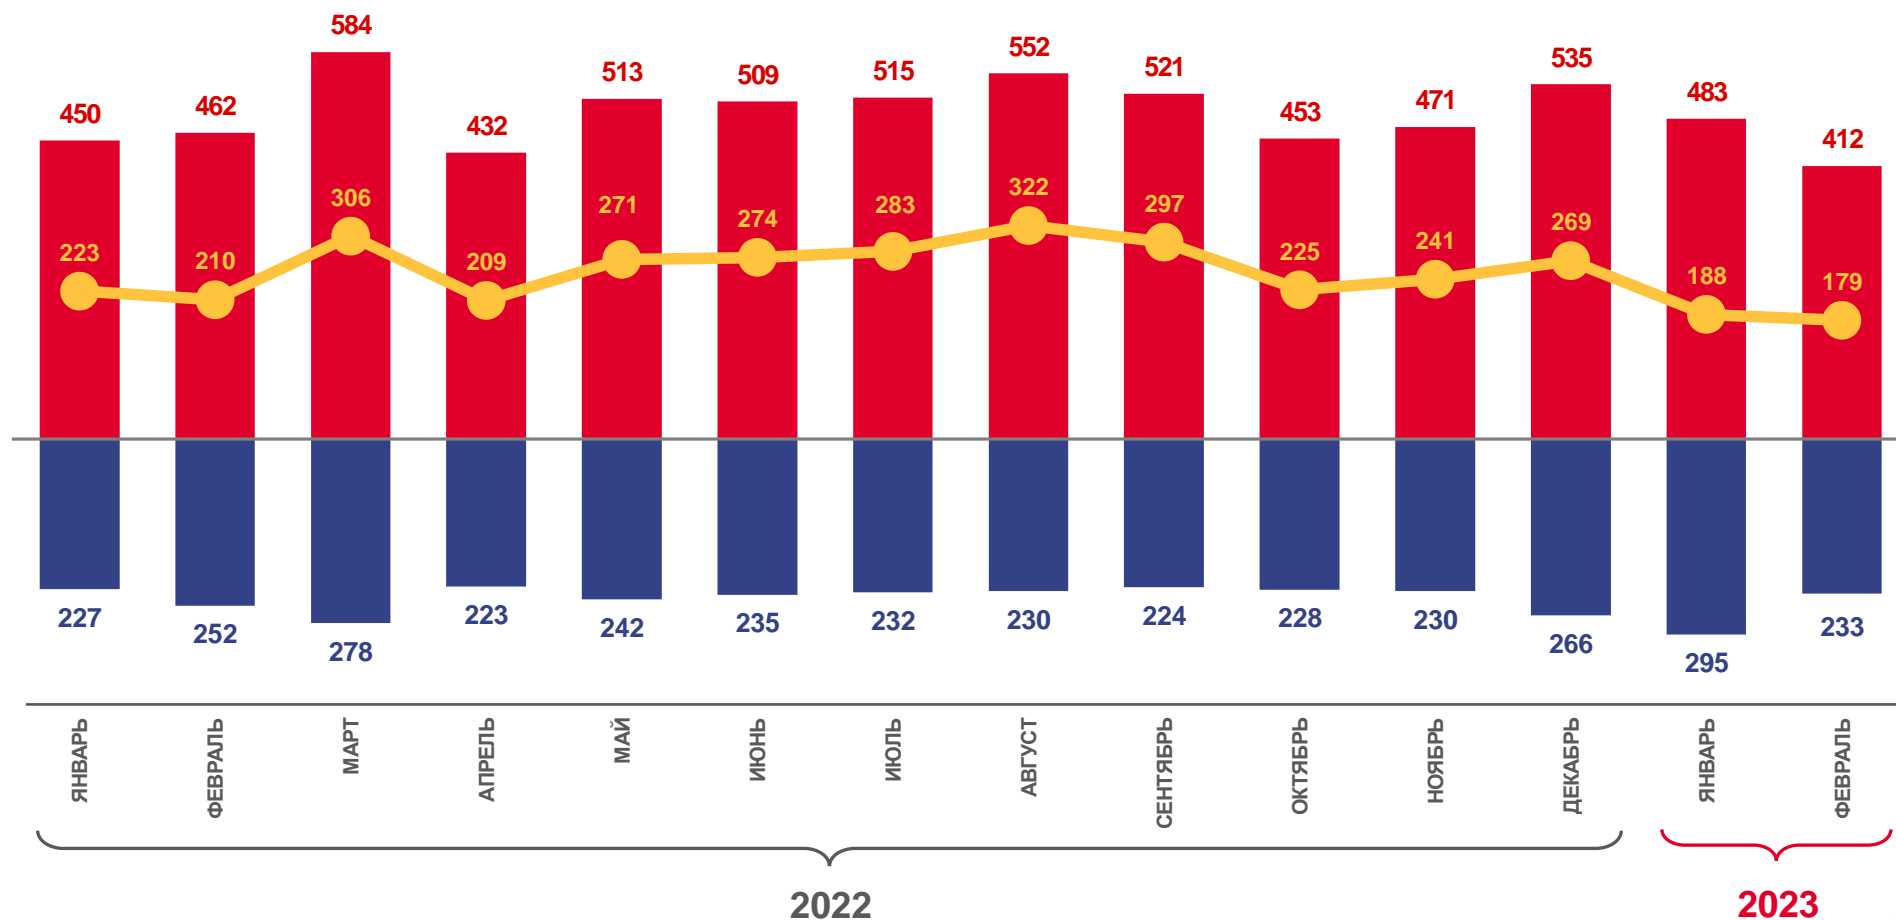

ЕСТЕСТВЕННОЕ ДВИЖЕНИЕ НАСЕЛЕНИЯ

ЧЕЛОВЕК

Январь-февраль
2023 года

Естественный прирост,
убыль (-)
человек

367

в расчете
на 1 000 человек

6,7

■ Число родившихся

■ Число умерших

— Естественный прирост, убыль (-)

ЧИСЛО ЗАРЕГИСТРИРОВАННЫХ РОДИВШИХСЯ

человек

Январь-февраль
2023 года

человек

895

в расчете
на 1 000 человек