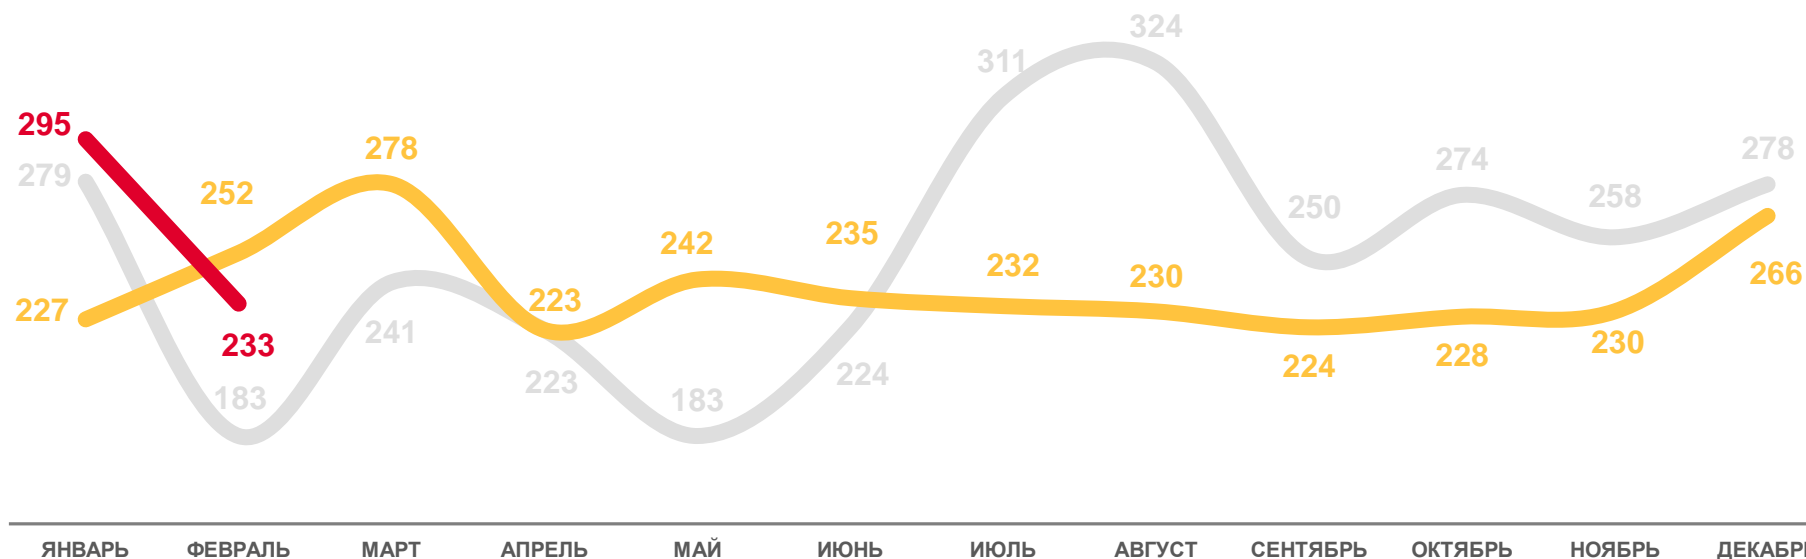

16,4

2021

2022

2023

ЧИСЛО ЗАРЕГИСТРИРОВАННЫХ УМЕРШИХ

человек

Январь-февраль
2023 года

человек

528

в расчете
на 1 000 человек

9,7

2021

2022

2023

ПОКАЗАТЕЛИ МЛАДЕНЧЕСКОЙ СМЕРТНОСТИ

ЧЕЛОВЕК