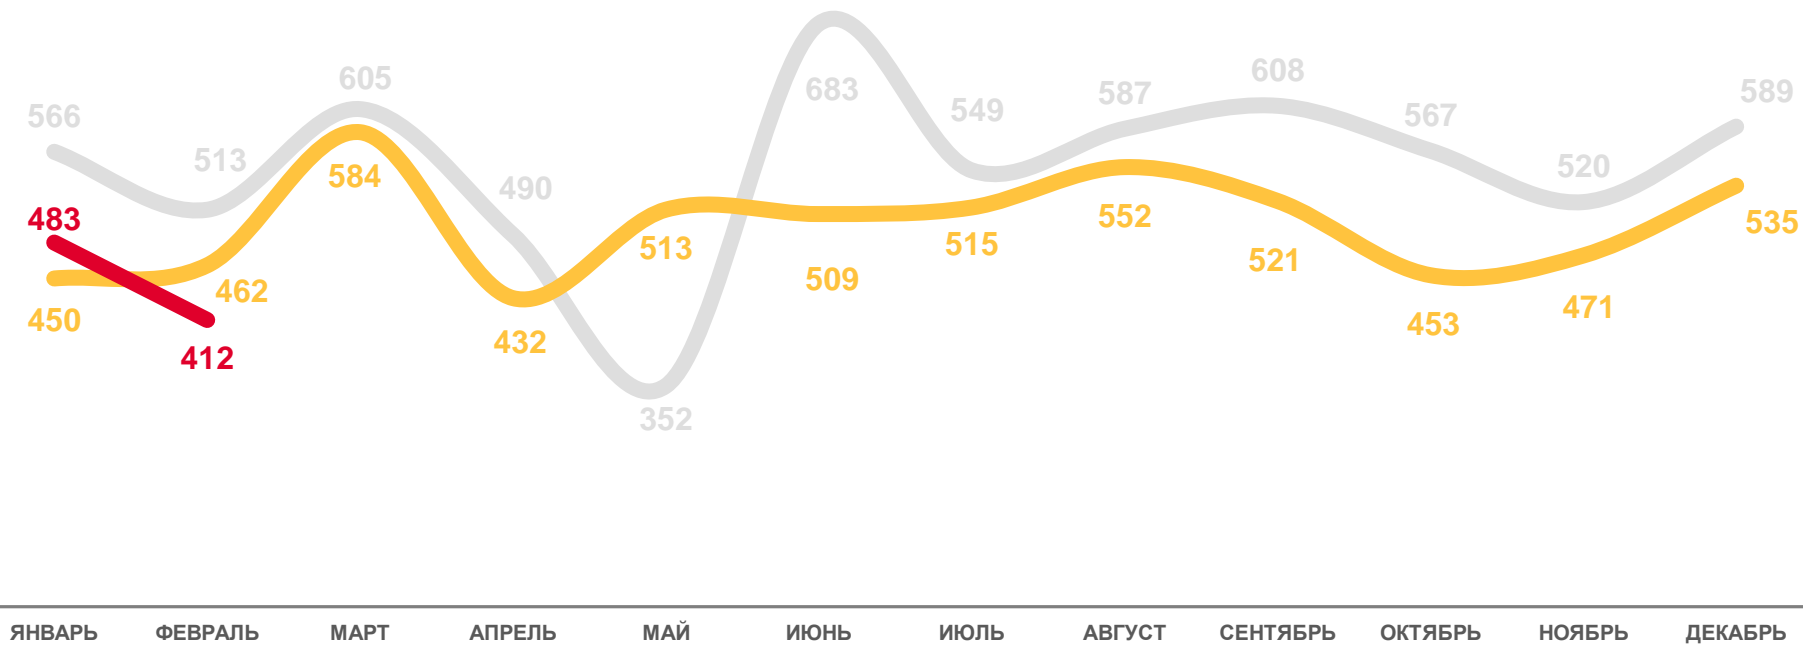

■ Число умерших

— Естественный прирост, убыль (-)

ЧИСЛО ЗАРЕГИСТРИРОВАННЫХ РОДИВШИХСЯ

человек

Январь-февраль
2023 года

человек

895

в расчете
на 1 000 человек

16,4

2021

2022

2023

ЧИСЛО ЗАРЕГИСТРИРОВАННЫХ УМЕРШИХ

человек

Январь-февраль
2023 года

человек

528

в расчете
на 1 000 человек

9,7

2021

2022

2023

ПОКАЗАТЕЛИ МЛАДЕНЧЕСКОЙ СМЕРТНОСТИ

ЧЕЛОВЕК