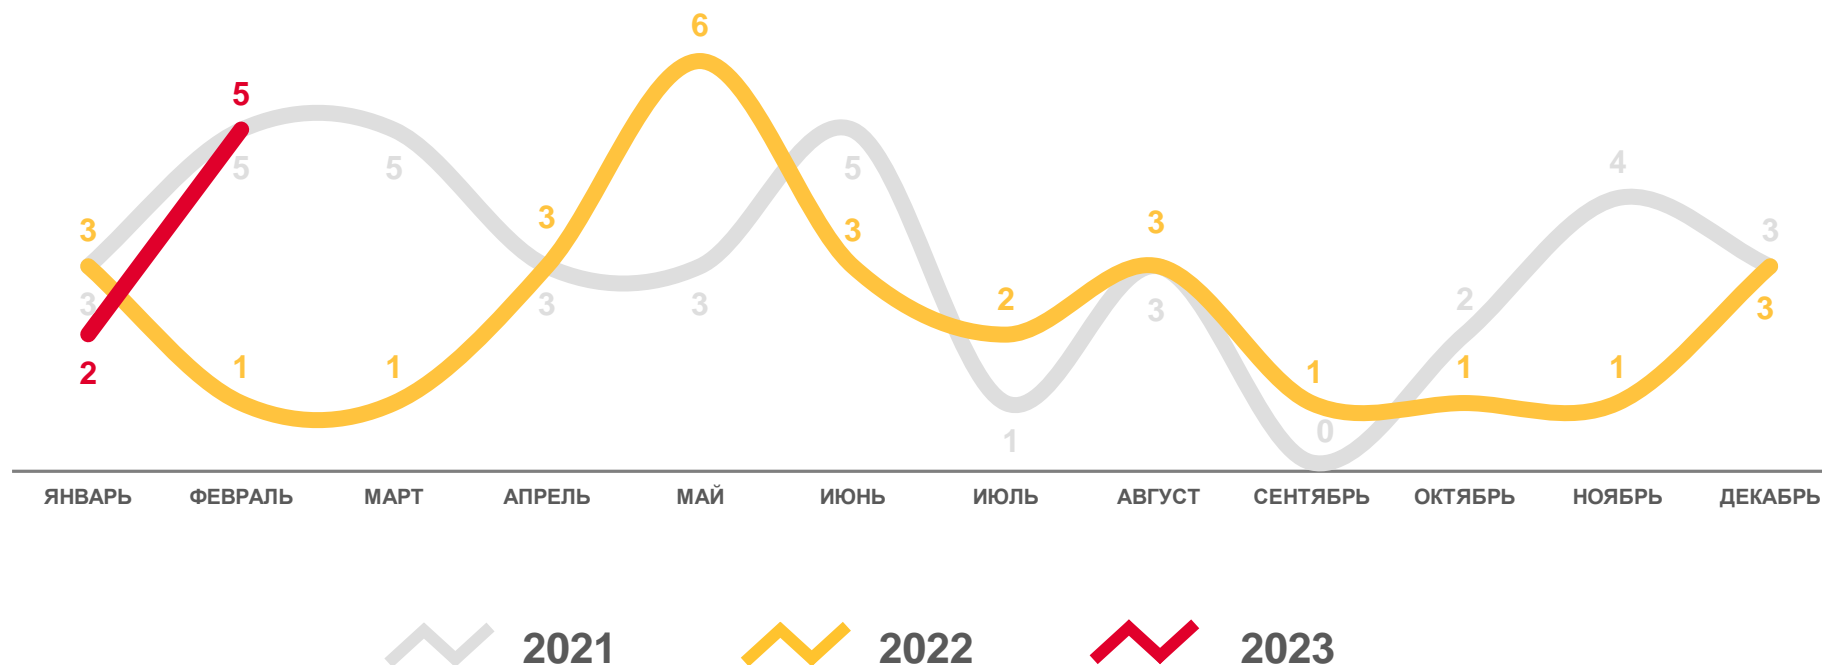

528

в расчете
на 1 000 человек

9,7

2021

2022

2023

ПОКАЗАТЕЛИ МЛАДЕНЧЕСКОЙ СМЕРТНОСТИ

ЧЕЛОВЕК

Январь-февраль
2023 года

человек

7

в расчете
на 1 000 родившихся
живыми

7,0

КОЭФФИЦИЕНТЫ ЕСТЕСТВЕННОГО ДВИЖЕНИЯ НАСЕЛЕНИЯ В РЕГИОНАХ РФ СИБИРСКОГО ФЕДЕРАЛЬНОГО ОКРУГА

в январе-феврале 2023 г.; на 1000 человек населения региона