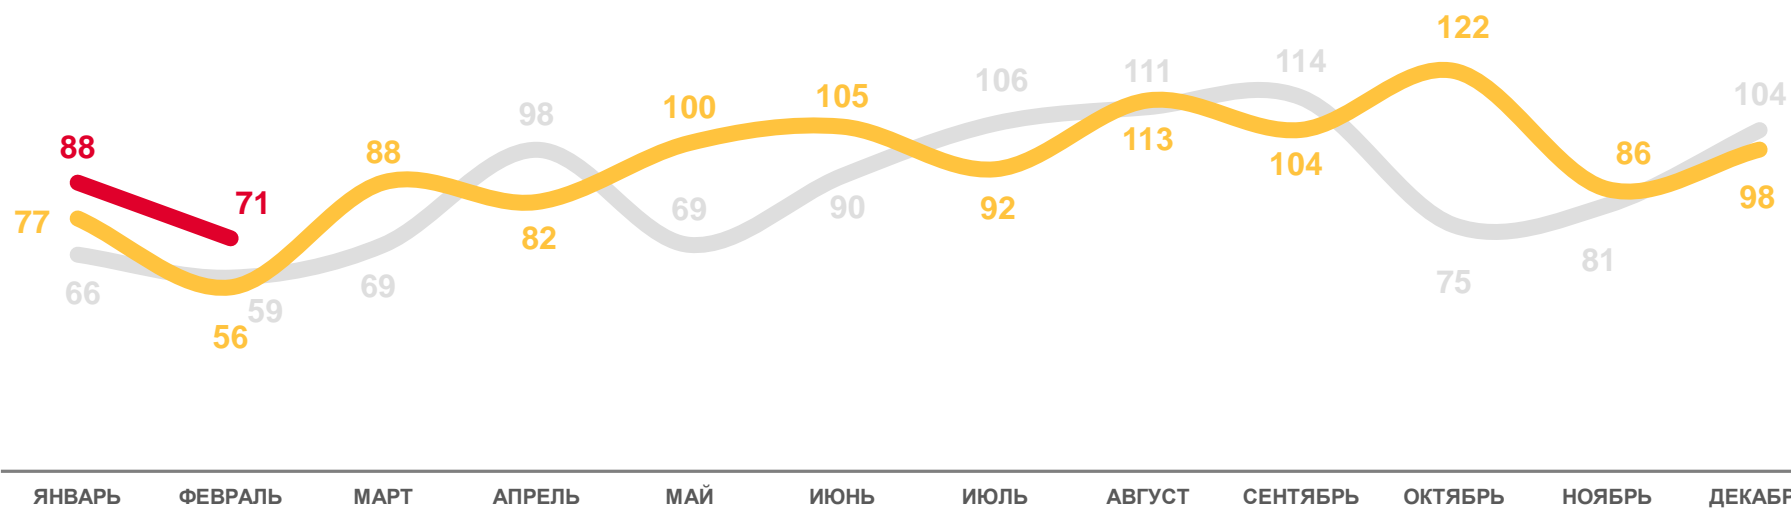

Январь-февраль
2023 года

человек

7

в расчете
на 1 000 родившихся
живыми

7,0

КОЭФФИЦИЕНТЫ ЕСТЕСТВЕННОГО ДВИЖЕНИЯ НАСЕЛЕНИЯ В РЕГИОНАХ РФ СИБИРСКОГО ФЕДЕРАЛЬНОГО ОКРУГА

в январе-феврале 2023 г.; на 1000 человек населения региона

в расчете
на 1 000 человек

3,4

2021

2022

2023

ЧИСЛО ЗАРЕГИСТРИРОВАННЫХ РАЗВОДОВ

единиц

Январь-февраль
2023 года

единиц

159

в расчете
на 1 000 человек

2,9

2021

2022

2023

КОЭФИЦИЕНТЫ БРАЧНОСТИ И РАЗВОДИМОСТИ В РЕГИОНАХ РФ СИБИРСКОГО ФЕДЕРАЛЬНОГО ОКРУГА