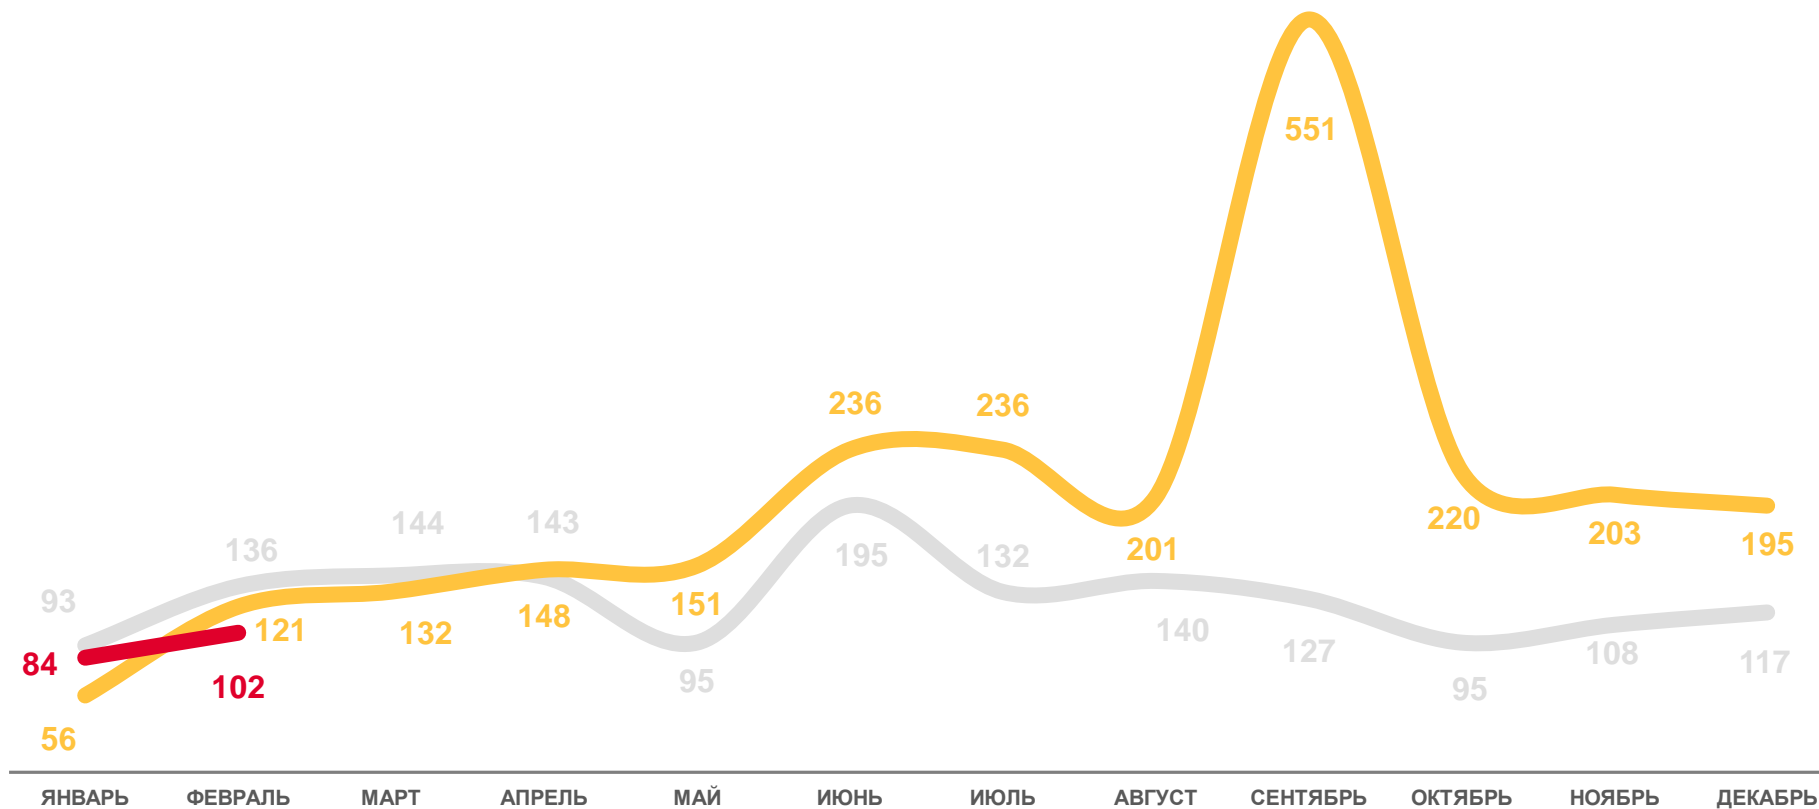

528

в расчете
на 1 000 человек

9,7

2021

2022

2023

ПОКАЗАТЕЛИ МЛАДЕНЧЕСКОЙ СМЕРТНОСТИ

ЧЕЛОВЕК

Январь-февраль
2023 года

человек

7

в расчете
на 1 000 родившихся
живыми

7,0

КОЭФФИЦИЕНТЫ ЕСТЕСТВЕННОГО ДВИЖЕНИЯ НАСЕЛЕНИЯ В РЕГИОНАХ РФ СИБИРСКОГО ФЕДЕРАЛЬНОГО ОКРУГА

в январе-феврале 2023 г.; на 1000 человек населения региона

Рождаемость

Смертность

Естественный прирост (убыль)

ЧИСЛО ЗАРЕГИСТРИРОВАННЫХ БРАКОВ

единиц

Январь-февраль
2023 года

единиц

186

в расчете
на 1 000 человек

3,4

2021

2022

2023

ЧИСЛО ЗАРЕГИСТРИРОВАННЫХ РАЗВОДОВ

единиц

Январь-февраль
2023 года