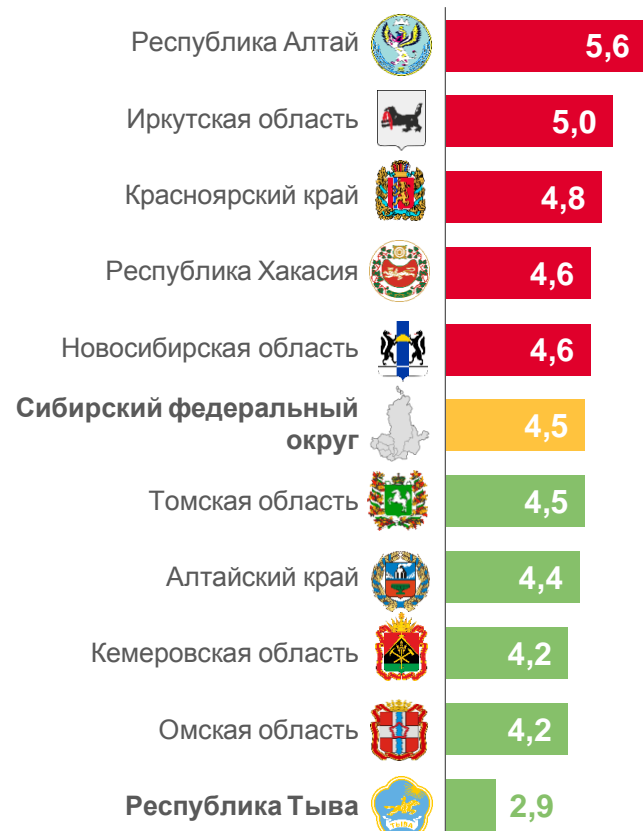

02 Коэффициенты естественного движения населения в регионах РФ Сибирского федерального округа

03 Число зарегистрированных браков

04 Число зарегистрированных разводов

05 Коэффициенты брачности и разводимости в регионах РФ Сибирского федерального округа

единиц

159

в расчете
на 1 000 человек

2,9

2021

2022

2023

КОЭФИЦИЕНТЫ БРАЧНОСТИ И РАЗВОДИМОСТИ В РЕГИОНАХ РФ СИБИРСКОГО ФЕДЕРАЛЬНОГО ОКРУГА

в январе-феврале 2023 г.

Брачность

(на 1000 человек населения)

Разводимость

(на 1000 человек населения)

Число разводов на 1000 браков

(единиц)